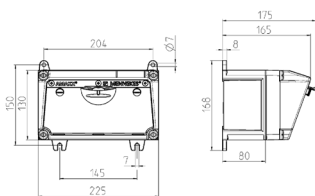

AMAXX® Steckdosen-Kombination

Bestellnr. 910001GE

- anschlussfertig verdrahtet
- Gehäuse und Doseneinsatz aus AMAPLAST®
- Absicherung unter transparenter Betätigungsclappe

Technische Daten

SCHUKO®	2	
Absicherung		<ul style="list-style-type: none"> • 1 FI 25 A, 2 p, 0,03 A • 2 LS 16 A, 1 p, C
Vorsicherung max.	25 A	
InA	25 A	
RDF	1	
Anschluss/Zuleitung		• für 1 Leitung bis 3 x 10 mm ²
Schutzart	IP 44	
Gehäusematerial	Kunststoff	
Gewicht	1740 g	
Höhe	130 mm	
Breite	225 mm	
Lagerkombination	D	

Abmessungen

Zeichnung 1 MB 531

Tiefen-Abmessungen bei unterschiedlicher Bestückung.

Steckdosen	Schutzart	Tiefe
SCHUKO® 16A, 230 V	IP 44	175 mm
	IP 67	194 mm
CEE 16A, 3p, 230V	IP 44	204 mm
	IP 67	205 mm
CEE 16A, 5p, 400V	IP 44	209 mm
	IP 67	213 mm
CEE 32A, 5p, 400V	IP 44	221 mm
	IP 67	227 mm
CEE 63A, 5p, 400V	IP 44	248 mm
	IP 67	248 mm

Leitungseinführungen: geschlossen, zum Ausschneiden. Je 2 x M 25 oben und unten, je 2 x M 20 oben und unten zum Ausschneiden.