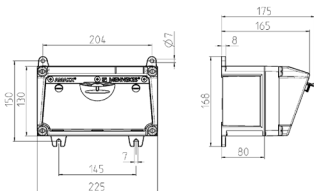

## AMAXX® Steckdosen-Kombination

Bestellnr. 910005

- anschlussfertig verdrahtet
- Gehäuse und Doseneinsatz aus AMAPLAST®

### Technische Daten

SCHUKO®	3
Vorsicherung max.	16 A
InA	16 A
RDF	1
Anschluss/Zuleitung	• für 1 Leitung bis 5 x 10 mm <sup>2</sup>
Schutzart	IP 44
Gehäusematerial	Kunststoff
Gewicht	1264 g
Höhe	130 mm
Breite	225 mm
Lagerkombination	B

### Abmessungen

Zeichnung 1 MB 531

Tiefen-Abmessungen bei unterschiedlicher Bestückung.

Steckdosen	Schutzart	Tiefe
SCHUKO® 16A, 230 V	IP 44	175 mm
	IP 67	194 mm
CEE 16A, 3p, 230V	IP 44	204 mm
	IP 67	205 mm
CEE 16A, 5p, 400V	IP 44	209 mm
	IP 67	213 mm
CEE 32A, 5p, 400V	IP 44	221 mm
	IP 67	227 mm
CEE 63A, 5p, 400V	IP 44	248 mm
	IP 67	248 mm

Leitungseinführungen: geschlossen, zum Ausschneiden. Je 2 x M 25 oben und unten, je 2 x M 20 oben und unten zum Ausschneiden.