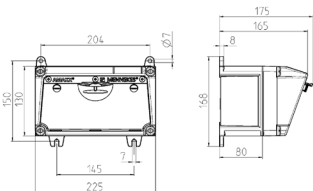

AMAXX® Steckdosen-Kombination

Bestellnr. 910006

- anschlussfertig verdrahtet
- Gehäuse und Doseneinsatz aus AMAPLAST®

Technische Daten

CEE 16 A, 3 p, 230 V	1
SCHUKO®	2
Anschluss/Zuleitung	• für 1 Leitung bis 5 x 10 mm ²
Schutzart	IP 44
Gehäusematerial	Kunststoff
Gewicht	1326 g
Höhe	130 mm
Breite	225 mm
Lagerkombination	B

Abmessungen

Zeichnung 1 MB 531

Tiefen-Abmessungen bei unterschiedlicher Bestückung.

Steckdosen	Schutzart	Tiefe
SCHUKO® 16A, 230 V	IP 44	175 mm
	IP 67	194 mm
CEE 16A, 3p, 230V	IP 44	204 mm
	IP 67	205 mm
CEE 16A, 5p, 400V	IP 44	209 mm
	IP 67	213 mm
CEE 32A, 5p, 400V	IP 44	221 mm
	IP 67	227 mm
CEE 63A, 5p, 400V	IP 44	248 mm
	IP 67	248 mm

Leitungseinführungen: geschlossen, zum Ausschneiden. Je 2 x M 25 oben und unten, je 2 x M 20 oben und unten zum Ausschneiden.