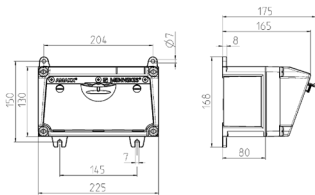

AMAXX® Steckdosen-Kombination

Bestellnr. 910007

- anschlussfertig verdrahtet
- Gehäuse und Doseneinsatz aus AMAPLAST®

Technische Daten

CEE 16 A, 5 p, 400 V	1
SCHUKO®	2
Vorsicherung max.	16 A
InA	16 A
RDF	1
Anschluss/Zuleitung	• für 1 Leitung bis 5 x 10 mm ²
Schutzart	IP 44
Gehäusematerial	Kunststoff
Gewicht	1480 g
Höhe	130 mm
Breite	225 mm
Lagerkombination	D

Abmessungen

Zeichnung 1 MB 531

Tiefen-Abmessungen bei unterschiedlicher Bestückung.

Steckdosen	Schutzart	Tiefe
SCHUKO® 16A, 230 V	IP 44	175 mm
	IP 67	194 mm
CEE 16A, 3p, 230V	IP 44	204 mm
	IP 67	205 mm
CEE 16A, 5p, 400V	IP 44	209 mm
	IP 67	213 mm
CEE 32A, 5p, 400V	IP 44	221 mm
	IP 67	227 mm
CEE 63A, 5p, 400V	IP 44	248 mm
	IP 67	248 mm

Leitungseinführungen: geschlossen, zum Ausschneiden. Je 2 x M 25 oben und unten, je 2 x M 20 oben und unten zum Ausschneiden.