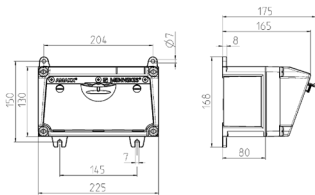

AMAXX® Steckdosen-Kombination

Bestellnr. 910030

- anschlussfertig verdrahtet
- Gehäuse und Doseneinsatz aus AMAPLAST®
- Absicherung unter transparenter Betätigungsclappe

Technische Daten

SCHUKO®	2
Absicherung	• 1 FI 25A, 2 p, 0,03 A
Vorsicherung max.	16 A
InA	16 A
RDF	1
Anschluss/Zuleitung	• 1,5 m H07RN-F3G1,5 mit Stecker SCHUKO® 16 A, 230 V
Schutzart	IP 44
Gehäusematerial	Kunststoff
Gewicht	1804 g
Höhe	130 mm
Breite	225 mm
Lagerkombination	B

Abmessungen

Zeichnung 1 MB 531

Tiefen-Abmessungen bei unterschiedlicher Bestückung.

Steckdosen	Schutzart	Tiefe
SCHUKO® 16A, 230 V	IP 44	175 mm
	IP 67	194 mm
CEE 16A, 3p, 230V	IP 44	204 mm
	IP 67	205 mm
CEE 16A, 5p, 400V	IP 44	209 mm
	IP 67	213 mm
CEE 32A, 5p, 400V	IP 44	221 mm
	IP 67	227 mm
CEE 63A, 5p, 400V	IP 44	248 mm
	IP 67	248 mm

Leitungseinführungen: geschlossen, zum Ausschneiden. Je 2 x M 25 oben und unten, je 2 x M 20 oben und unten zum Ausschneiden.