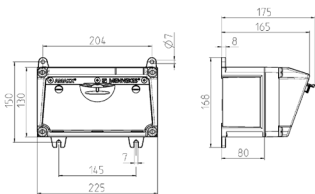

AMAXX® Steckdosen-Kombination

Bestellnr. 910031

- anschlussfertig verdrahtet
- Gehäuse und Doseneinsatz aus AMAPLAST®

Technische Daten

SCHUKO®	3
Anschluss/Zuleitung	• 1,5 m H07RN-F3G1,5 mit Stecker SCHUKO® 16 A, 230 V
Schutzart	IP 44
Gehäusematerial	Kunststoff
Gewicht	1638 g
Höhe	130 mm
Breite	225 mm
Lagerkombination	D

Abmessungen

Zeichnung 1 MB 531

Tiefen-Abmessungen bei unterschiedlicher Bestückung.

Steckdosen	Schutzart	Tiefe
SCHUKO® 16A, 230 V	IP 44	175 mm
	IP 67	194 mm
CEE 16A, 3p, 230V	IP 44	204 mm
	IP 67	205 mm
CEE 16A, 5p, 400V	IP 44	209 mm
	IP 67	213 mm
CEE 32A, 5p, 400V	IP 44	221 mm
	IP 67	227 mm
CEE 63A, 5p, 400V	IP 44	248 mm
	IP 67	248 mm

Leitungseinführungen: geschlossen, zum Ausschneiden. Je 2 x M 25 oben und unten, je 2 x M 20 oben und unten zum Ausschneiden.