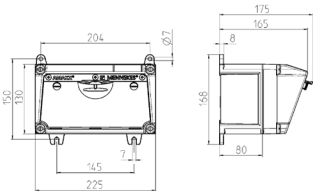

AMAXX® Steckdosen-Kombination

Bestellnr. 910032

- anschlussfertig verdrahtet
- Gehäuse und Doseneinsatz aus AMAPLAST®

Technische Daten

CEE 16 A, 5 p, 400 V	1
SCHUKO®	2
Anschluss/Zuleitung	• 1,5 m H07RN-F5G2,5 mit CEE-Stecker 16 A, 5 p, 400 V
Schutzart	IP 44
Gehäusematerial	Kunststoff
Gewicht	2300 g
Höhe	130 mm
Breite	225 mm
Lagerkombination	B

Abmessungen

Zeichnung 1 MB 531

Tiefen-Abmessungen bei unterschiedlicher Bestückung.

Steckdosen	Schutzart	Tiefe
SCHUKO® 16A, 230 V	IP 44	175 mm
	IP 67	194 mm
CEE 16A, 3p, 230V	IP 44	204 mm
	IP 67	205 mm
CEE 16A, 5p, 400V	IP 44	209 mm
	IP 67	213 mm
CEE 32A, 5p, 400V	IP 44	221 mm
	IP 67	227 mm
CEE 63A, 5p, 400V	IP 44	248 mm
	IP 67	248 mm

Leitungseinführungen: geschlossen, zum Ausschneiden. Je 2 x M 25 oben und unten, je 2 x M 20 oben und unten zum Ausschneiden.