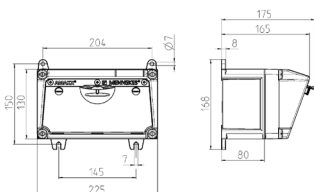

AMAXX® Steckdosen-Kombination

Bestellnr. 910223

- anschlussfertig verdrahtet
- Gehäuse und Doseneinsatz aus AMAPLAST®

Technische Daten

CEE 16 A, 5 p, 400 V	1
Schweiz - Typ 23	1
Schweiz - Typ 25	1
Anschluss/Zuleitung	• für 1 Leitung bis 5 x 10 mm ²
Schutzart	IP 44
Gehäusematerial	Kunststoff
Gewicht	1446 g
Höhe	130 mm
Breite	225 mm
Lagerkombination	D

Abmessungen

Zeichnung 1 MB 531

Tiefen-Abmessungen bei unterschiedlicher Bestückung.

Steckdosen	Schutzart	Tiefe
SCHUKO® 16A, 230 V	IP 44	175 mm
	IP 67	194 mm
CEE 16A, 3p, 230V	IP 44	204 mm
	IP 67	205 mm
CEE 16A, 5p, 400V	IP 44	209 mm
	IP 67	213 mm
CEE 32A, 5p, 400V	IP 44	221 mm
	IP 67	227 mm
CEE 63A, 5p, 400V	IP 44	248 mm
	IP 67	248 mm

Leitungseinführungen: geschlossen, zum Ausschneiden. Je 2 x M 25 oben und unten, je 2 x M 20 oben und unten zum Ausschneiden.