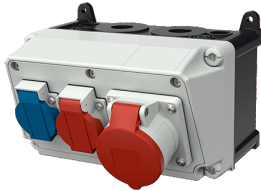

AMAXX® Steckdosen-Kombination

Bestellnr. 910223

- anschlussfertig verdrahtet
- Gehäuse und Doseneinsatz aus AMAPLAST®

Technische Daten

CEE 16 A, 5 p, 400 V	1
Schweiz - Typ 23	1
Schweiz - Typ 25	1
Anschluss/Zuleitung	• für 1 Leitung bis 5 x 10 mm ²
Schutzart	IP 44
Gehäusematerial	Kunststoff
Gewicht	1446 g
Höhe	130 mm
Breite	225 mm
Lagerkombination	D

Abmessungen

Zeichnung 1 MB 531

Tiefen-Abmessungen bei unterschiedlicher Bestückung.

Steckdosen	Schutzart	Tiefe
SCHUKO® 16A, 230 V	IP 44	175 mm
	IP 67	194 mm
CEE 16A, 3p, 230V	IP 44	204 mm
	IP 67	205 mm
CEE 16A, 5p, 400V	IP 44	209 mm
	IP 67	213 mm
CEE 32A, 5p, 400V	IP 44	221 mm
	IP 67	227 mm
CEE 63A, 5p, 400V	IP 44	248 mm
	IP 67	248 mm

Leitungseinführungen: geschlossen, zum Ausschneiden. Je 2 x M 25 oben und unten, je 2 x M 20 oben und unten zum Ausschneiden.