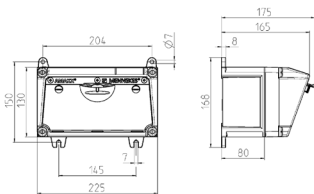

AMAXX® Steckdosen-Kombination

Bestellnr. 910278

- anschlussfertig verdrahtet
- Gehäuse und Doseneinsatz aus AMAPLAST®

Technische Daten

CEE 16 A, 5 p, 400 V	2
Anschluss/Zuleitung	• für 1 Leitung bis 5 x 6 mm ²
Schutzart	IP 44
Gehäusematerial	Kunststoff
Gewicht	1640 g
Höhe	130 mm
Breite	225 mm
Lagerkombination	D

Abmessungen

Zeichnung 1 MB 531

Tiefen-Abmessungen bei unterschiedlicher Bestückung.

Steckdosen	Schutzart	Tiefe
SCHUKO® 16A, 230 V	IP 44	175 mm
	IP 67	194 mm
CEE 16A, 3p, 230V	IP 44	204 mm
	IP 67	205 mm
CEE 16A, 5p, 400V	IP 44	209 mm
	IP 67	213 mm
CEE 32A, 5p, 400V	IP 44	221 mm
	IP 67	227 mm
CEE 63A, 5p, 400V	IP 44	248 mm
	IP 67	248 mm

Leitungseinführungen: geschlossen, zum Ausschneiden. Je 2 x M 25 oben und unten, je 2 x M 20 oben und unten zum Ausschneiden.