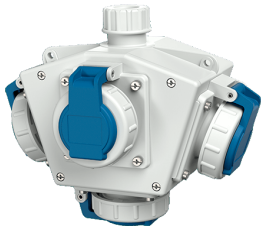

DELTA-BOX

Bestellnr. 91395

- anschlussfertig verdrahtet
- mit Zugentlastung und montierter Aufhängevorrichtung
- Gehäuse und Doseneinsatz aus AMAPLAST®

Technische Daten

SCHUKO®	4
Anschluss/Zuleitung	• für 1 Leitung bis 5 x 10 mm ²
Schutzart	IP 67
Gehäusematerial	Kunststoff
Gewicht	1075 g
Lagerkombination	B

Abmessungen

3 MB 45			
Pos.	Steckdosen	Schutzart	Maße
a			114,0 mm
a1	SCHUKO® 16 A, 230 V	IP 68	35,0 mm
a1	CEE 16 A, 3 p, 230 V	IP 67	56,3 mm
a1	CEE 16 A, 5 p, 400 V	IP 67	59,0 mm
a2			30,0 mm
b			160,0 mm
b1	SCHUKO® 16 A, 230 V	IP 44	24,0 mm
b1	CEE 16 A, 3 p, 230 V	IP 44	44,3 mm
b1	CEE 16 A, 5 p, 400 V	IP 44	47,0 mm
c			133,0 mm
d			97,0 mm
y			17,0 mm