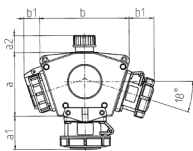

DELTA-BOX

Bestellnr. 91395

- anschlussfertig verdrahtet
- mit Zugentlastung und montierter Aufhängevorrichtung
- Gehäuse und Doseneinsatz aus AMAPLAST®

Technische Daten

SCHUKO®	4
Anschluss/Zuleitung	• für 1 Leitung bis 5 x 10 mm ²
Schutzart	IP 67
Gehäusematerial	Kunststoff
Gewicht	1075 g
Lagerkombination	B

Abmessungen

3 MB 45			
Pos.	Steckdosen	Schutzart	Maße
a			114,0 mm
a1	SCHUKO® 16 A, 230 V	IP 68	35,0 mm
a1	CEE 16 A, 3 p, 230 V	IP 67	56,3 mm
a1	CEE 16 A, 5 p, 400 V	IP 67	59,0 mm
a2			30,0 mm
b			160,0 mm
b1	SCHUKO® 16 A, 230 V	IP 44	24,0 mm
b1	CEE 16 A, 3 p, 230 V	IP 44	44,3 mm
b1	CEE 16 A, 5 p, 400 V	IP 44	47,0 mm
c			133,0 mm
d			97,0 mm
y			17,0 mm