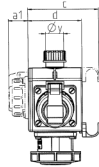

DELTA-BOX

Bestellnr. 91395

- anschlussfertig verdrahtet
- mit Zugentlastung und montierter Aufhängevorrichtung
- Gehäuse und Doseneinsatz aus AMAPLAST®

Technische Daten

SCHUKO®	4
Anschluss/Zuleitung	• für 1 Leitung bis 5 x 10 mm ²
Schutzart	IP 67
Gehäusematerial	Kunststoff
Gewicht	1075 g
Lagerkombination	B

Abmessungen

3 MB 45			
Pos.	Steckdosen	Schutzart	Maße
a			114,0 mm
a1	SCHUKO® 16 A, 230 V	IP 68	35,0 mm
a1	CEE 16 A, 3 p, 230 V	IP 67	56,3 mm
a1	CEE 16 A, 5 p, 400 V	IP 67	59,0 mm
a2			30,0 mm
b			160,0 mm
b1	SCHUKO® 16 A, 230 V	IP 44	24,0 mm
b1	CEE 16 A, 3 p, 230 V	IP 44	44,3 mm
b1	CEE 16 A, 5 p, 400 V	IP 44	47,0 mm
c			133,0 mm
d			97,0 mm
y			17,0 mm