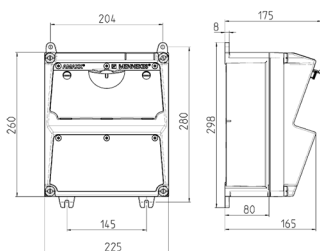

AMAXX® Steckdosen-Kombination

Bestellnr. 920001

- anschlussfertig verdrahtet
- seitlich anschnarnt
- Gehäuse und Doseneinsatz aus AMAPLAST®
- Absicherung unter transparenter Betätigungs-klappe

Technische Daten

SCHUKO®	3
Absicherung	• 3 Neozed D01, 1 p
Vorsicherung max.	63 A
InA	16 A
RDF	1
Anschluss/Zuleitung	• für 1 Leitung bis 5 x 10 mm ²
Schutzart	IP 44
Gehäusematerial	Kunststoff
Gewicht	2229 g
Höhe	260 mm
Breite	225 mm
Lagerkombination	B

Abmessungen

Zeichnung 1 MB 521

Tiefen-Abmessungen bei unterschiedlicher Bestückung.

Steckdosen	Schutzart	Tiefe
SCHUKO® 16A, 230 V	IP 44	175 mm
	IP 67	194 mm
CEE 16A, 3p, 230V	IP 44	204 mm
	IP 67	205 mm
CEE 16A, 5p, 400V	IP 44	209 mm
	IP 67	213 mm
CEE 32A, 5p, 400V	IP 44	221 mm
	IP 67	227 mm
CEE 63A, 5p, 400V	IP 44	248 mm
	IP 67	248 mm

Leitungseinführungen: geschlossen, zum Ausschneiden. Je 2 x M 32 oben und unten, je 2 x M 20 oben und unten zum Ausschneiden.