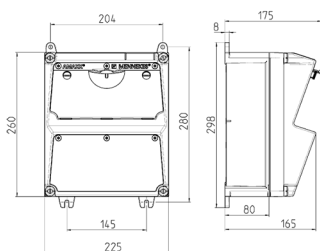

AMAXX® Steckdosen-Kombination

Bestellnr. 920002

- anschlussfertig verdrahtet
- seitlich anschnarriert
- Gehäuse und Doseneinsatz aus AMAPLAST®
- Absicherung unter transparenter Betätigungsclappe

Technische Daten

SCHUKO®	3
Absicherung	• 3 LS 16 A, 1 p, C
Vorsicherung max.	63 A
InA	16 A
RDF	1
Anschluss/Zuleitung	• für 1 Leitung bis 5 x 10 mm ²
Schutzart	IP 44
Gehäusematerial	Kunststoff
Gewicht	2460 g
Höhe	260 mm
Breite	225 mm
Lagerkombination	B

Abmessungen

Zeichnung 1 MB 521

Tiefen-Abmessungen bei unterschiedlicher Bestückung.

Steckdosen	Schutzart	Tiefe
SCHUKO® 16A, 230 V	IP 44	175 mm
	IP 67	194 mm
CEE 16A, 3p, 230V	IP 44	204 mm
	IP 67	205 mm
CEE 16A, 5p, 400V	IP 44	209 mm
	IP 67	213 mm
CEE 32A, 5p, 400V	IP 44	221 mm
	IP 67	227 mm
CEE 63A, 5p, 400V	IP 44	248 mm
	IP 67	248 mm

Leitungseinführungen: geschlossen, zum Ausschneiden. Je 2 x M 32 oben und unten, je 2 x M 20 oben und unten zum Ausschneiden.