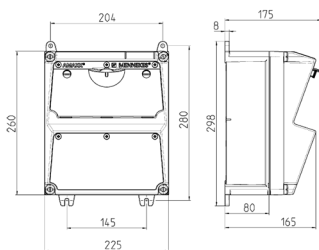

AMAXX® Steckdosen-Kombination

Bestellnr. 920015

- anschlussfertig verdrahtet
- seitlich anschnarnt
- Gehäuse und Doseneinsatz aus AMAPLAST®
- Absicherung unter transparenter Betätigungs-klappe

Technische Daten

CEE 32 A, 5 p, 400 V	1
SCHUKO®	2
Absicherung	<ul style="list-style-type: none"> • 1 FI 40 A, 4 p, 0,03 A • 1 LS 32 A, 3 p, C • 2 LS 16 A, 1 p, C
Vorsicherung max.	40 A
InA	36 A
RDF	0.75
Anschluss/Zuleitung	• für 1 Leitung bis 5 x 10 mm ²
Schutzart	IP 44
Gehäusematerial	Kunststoff
Gewicht	3509 g
Höhe	260 mm
Breite	225 mm
Lagerkombination	A

Abmessungen

Zeichnung 1 MB 521

Tiefen-Abmessungen bei unterschiedlicher Bestückung.

Steckdosen	Schutzart	Tiefe
SCHUKO® 16A, 230 V	IP 44	175 mm
	IP 67	194 mm
CEE 16A, 3p, 230V	IP 44	204 mm
	IP 67	205 mm
CEE 16A, 5p, 400V	IP 44	209 mm
	IP 67	213 mm
CEE 32A, 5p, 400V	IP 44	221 mm
	IP 67	227 mm
CEE 63A, 5p, 400V	IP 44	248 mm
	IP 67	248 mm

Leitungseinführungen: geschlossen, zum Ausschneiden. Je 2 x M 32 oben und unten, je 2 x M 20 oben und unten zum Ausschneiden.