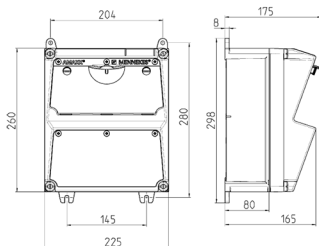

AMAXX® Steckdosen-Kombination

Bestellnr. 920024

- anschlussfertig verdrahtet
- seitlich anscharniert
- Gehäuse und Doseneinsatz aus AMAPLAST®

Technische Daten

CEE 16 A, 5 p, 400 V	2
SCHUKO®	2
Anschluss/Zuleitung	• für 1 Leitung bis 5 x 10 mm ² und 1 Leitung bis 3 x 10 mm ²
Schutzart	IP 44
Gehäusematerial	Kunststoff
Gewicht	2680 g
Höhe	260 mm
Breite	225 mm
Lagerkombination	B

Abmessungen

Zeichnung 1 MB 521

Tiefen-Abmessungen bei unterschiedlicher Bestückung.

Steckdosen	Schutzart	Tiefe
SCHUKO® 16A, 230 V	IP 44	175 mm
	IP 67	194 mm
CEE 16A, 3p, 230V	IP 44	204 mm
	IP 67	205 mm
CEE 16A, 5p, 400V	IP 44	209 mm
	IP 67	213 mm
CEE 32A, 5p, 400V	IP 44	221 mm
	IP 67	227 mm
CEE 63A, 5p, 400V	IP 44	248 mm
	IP 67	248 mm

Leitungseinführungen: geschlossen, zum Ausschneiden. Je 2 x M 32 oben und unten, je 2 x M 20 oben und unten zum Ausschneiden.