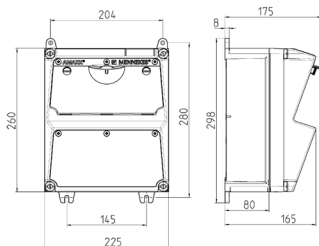

## AMAXX® Steckdosen-Kombination

Bestellnr. 920026

- anschlussfertig verdrahtet
- seitlich anscharniert
- Gehäuse und Doseneinsatz aus AMAPLAST®

### Technische Daten

CEE 32 A, 5 p, 400 V	2
SCHUKO®	2
Anschluss/Zuleitung	• für 1 Leitung bis 5 x 10 mm <sup>2</sup> und 1 Leitung bis 3 x 10 mm <sup>2</sup>
Schutzart	IP 44
Gehäusematerial	Kunststoff
Gewicht	2980 g
Höhe	260 mm
Breite	225 mm
Lagerkombination	B

### Abmessungen

Zeichnung 1 MB 521

Tiefen-Abmessungen bei unterschiedlicher Bestückung.

Steckdosen	Schutzart	Tiefe
SCHUKO® 16A, 230 V	IP 44	175 mm
	IP 67	194 mm
CEE 16A, 3p, 230V	IP 44	204 mm
	IP 67	205 mm
CEE 16A, 5p, 400V	IP 44	209 mm
	IP 67	213 mm
CEE 32A, 5p, 400V	IP 44	221 mm
	IP 67	227 mm
CEE 63A, 5p, 400V	IP 44	248 mm
	IP 67	248 mm

Leitungseinführungen: geschlossen, zum Ausschneiden. Je 2 x M 32 oben und unten, je 2 x M 20 oben und unten zum Ausschneiden.