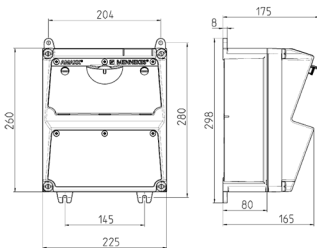

AMAXX® Steckdosen-Kombination

Bestellnr. 920027

- anschlussfertig verdrahtet
- seitlich anscharniert
- Gehäuse und Doseneinsatz aus AMAPLAST®

Technische Daten

CEE 16 A, 5 p, 400 V	4
Anschluss/Zuleitung	• für 1 Leitung bis 5 x 10 mm ²
Schutzart	IP 44
Gehäusematerial	Kunststoff
Gewicht	3028 g
Höhe	260 mm
Breite	225 mm
Lagerkombination	B

Abmessungen

Zeichnung 1 MB 521

Tiefen-Abmessungen bei unterschiedlicher Bestückung.

Steckdosen	Schutzart	Tiefe
SCHUKO® 16A, 230 V	IP 44	175 mm
	IP 67	194 mm
CEE 16A, 3p, 230V	IP 44	204 mm
	IP 67	205 mm
CEE 16A, 5p, 400V	IP 44	209 mm
	IP 67	213 mm
CEE 32A, 5p, 400V	IP 44	221 mm
	IP 67	227 mm
CEE 63A, 5p, 400V	IP 44	248 mm
	IP 67	248 mm

Leitungseinführungen: geschlossen, zum Ausschneiden. Je 2 x M 32 oben und unten, je 2 x M 20 oben und unten zum Ausschneiden.