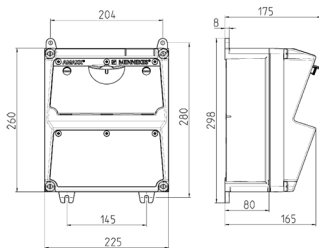

AMAXX® Steckdosen-Kombination

Bestellnr. 920032

- anschlussfertig verdrahtet
- seitlich anscharniert
- Gehäuse und Doseneinsatz aus AMAPLAST®

Technische Daten

SCHUKO®	6
Anschluss/Zuleitung	• 2 m H07RN-F5G2,5 mit CEE-Stecker 16 A, 5 p, 400 V
Schutzart	IP 44
Gehäusematerial	Kunststoff
Gewicht	3400 g
Höhe	260 mm
Breite	225 mm
Lagerkombination	D

Abmessungen

Zeichnung 1 MB 521

Tiefen-Abmessungen bei unterschiedlicher Bestückung.

Steckdosen	Schutzart	Tiefe
SCHUKO® 16A, 230 V	IP 44	175 mm
	IP 67	194 mm
CEE 16A, 3p, 230V	IP 44	204 mm
	IP 67	205 mm
CEE 16A, 5p, 400V	IP 44	209 mm
	IP 67	213 mm
CEE 32A, 5p, 400V	IP 44	221 mm
	IP 67	227 mm
CEE 63A, 5p, 400V	IP 44	248 mm
	IP 67	248 mm

Leitungseinführungen: geschlossen, zum Ausschneiden. Je 2 x M 32 oben und unten, je 2 x M 20 oben und unten zum Ausschneiden.