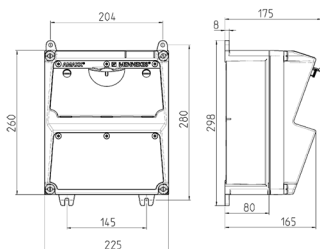

AMAXX® Steckdosen-Kombination

Bestellnr. 920033

- anschlussfertig verdrahtet
- seitlich anscharniert
- Gehäuse und Doseneinsatz aus AMAPLAST®
- Absicherung unter transparenter Betätigungsclappe

Technische Daten

SCHUKO®	4
Absicherung	• 1 FI 25 A, 2 p, 0,03 A
Vorsicherung max.	16 A
InA	16 A
RDF	1
Anschluss/Zuleitung	• 2 m H07RN-F3G1,5 mit Stecker SCHUKO® 16 A, 230 V
Schutzart	IP 44
Gehäusematerial	Kunststoff
Gewicht	2140 g
Höhe	260 mm
Breite	225 mm
Lagerkombination	D

Abmessungen

Zeichnung 1 MB 521

Tiefen-Abmessungen bei unterschiedlicher Bestückung.

Steckdosen	Schutzart	Tiefe
SCHUKO® 16A, 230 V	IP 44	175 mm
	IP 67	194 mm
CEE 16A, 3p, 230V	IP 44	204 mm
	IP 67	205 mm
CEE 16A, 5p, 400V	IP 44	209 mm
	IP 67	213 mm
CEE 32A, 5p, 400V	IP 44	221 mm
	IP 67	227 mm
CEE 63A, 5p, 400V	IP 44	248 mm
	IP 67	248 mm

Leitungseinführungen: geschlossen, zum Ausschneiden. Je 2 x M 32 oben und unten, je 2 x M 20 oben und unten zum Ausschneiden.