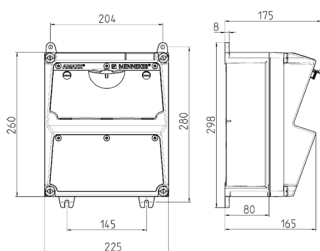

AMAXX® Steckdosen-Kombination

Bestellnr. 920067

- anschlussfertig verdrahtet
- seitlich anschnarnt
- Gehäuse und Doseneinsatz aus AMAPLAST®
- Absicherung unter transparenter Betätigungsclappe

Technische Daten

CEE 16 A, 5 p, 400 V	2
Absicherung	• 2 LS 16 A, 3 p, D
Vorsicherung max.	63 A
InA	30 A
RDF	0.95
Anschluss/Zuleitung	• für 2 Leitungen bis 5 x 10 mm ²
Schutzart	IP 44
Gehäusematerial	Kunststoff
Gewicht	3100 g
Höhe	260 mm
Breite	225 mm
Lagerkombination	D

Abmessungen

Zeichnung 1 MB 521

Tiefen-Abmessungen bei unterschiedlicher Bestückung.

Steckdosen	Schutzart	Tiefe
SCHUKO® 16A, 230 V	IP 44	175 mm
	IP 67	194 mm
CEE 16A, 3p, 230V	IP 44	204 mm
	IP 67	205 mm
CEE 16A, 5p, 400V	IP 44	209 mm
	IP 67	213 mm
CEE 32A, 5p, 400V	IP 44	221 mm
	IP 67	227 mm
CEE 63A, 5p, 400V	IP 44	248 mm
	IP 67	248 mm

Leitungseinführungen: geschlossen, zum Ausschneiden. Je 2 x M 32 oben und unten, je 2 x M 20 oben und unten zum Ausschneiden.