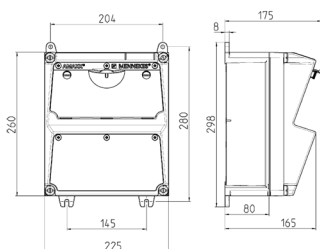

AMAXX® Steckdosen-Kombination

Bestellnr. 922933

- anschlussfertig verdrahtet
- seitlich anschnürt
- Gehäuse und Doseneinsatz aus AMAPLAST®
- Absicherung unter transparenter Betätigungsclappe

Technische Daten

CEE 16 A, 3 p, 230 V	1
Schweiz - Typ 23	2
Absicherung	<ul style="list-style-type: none"> • 1 FI 40 A, 4 p, 0,03 A • 1 LS 16 A, 1 p, C • 2 LS 16 A, 1 p, C
Anschluss/Zuleitung	• für 1 Leitung bis 5 x 10 mm ²
Schutzart	IP 44
Gehäusematerial	Kunststoff
Gewicht	3000 g
Höhe	260 mm
Breite	225 mm
Lagerkombination	D

Abmessungen

Zeichnung 1 MB 521

Tiefen-Abmessungen bei unterschiedlicher Bestückung.

Steckdosen	Schutzart	Tiefe
SCHUKO® 16A, 230 V	IP 44	175 mm
	IP 67	194 mm
CEE 16A, 3p, 230V	IP 44	204 mm
	IP 67	205 mm
CEE 16A, 5p, 400V	IP 44	209 mm
	IP 67	213 mm
CEE 32A, 5p, 400V	IP 44	221 mm
	IP 67	227 mm
CEE 63A, 5p, 400V	IP 44	248 mm
	IP 67	248 mm

Leitungseinführungen: geschlossen, zum Ausschneiden. Je 2 x M 32 oben und unten, je 2 x M 20 oben und unten zum Ausschneiden.