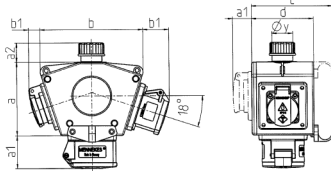

DELTA-BOX

Bestellnr. 92602NF

- anschlussfertig verdrahtet
- mit Zugentlastung und montierter Aufhängevorrichtung
- Gehäuse und Doseneinsatz aus AMAPLAST®

Technische Daten

franz./belg. Norm	4
Anschluss/Zuleitung	• für 1 Leitung bis 5 x 10 mm ²
Schutzart	IP 44
Gehäusematerial	Kunststoff
Gewicht	751 g
Lagerkombination	D

Abmessungen

Pos.	Steckdosen	Schutzart	Maße
a			114,0 mm
a1	SCHUKO® 16 A, 230 V	IP 44	max. 30,0 mm
a1	CEE 16 A, 3 p, 230 V	IP 44	52,7 mm
a1	CEE 16 A, 5 p, 400 V	IP 44	50,5 mm
a1	CEE 32 A, 5 p, 400 V	IP 44	64,0 mm
a2			30,0 mm
b			160,0 mm
b1	SCHUKO® 16 A, 230 V	IP 44	max. 18,0 mm
b1	CEE 16 A, 3 p, 230 V	IP 44	42,0 mm
b1	CEE 16 A, 5 p, 400 V	IP 44	40,0 mm
b1	CEE 32 A, 5 p, 400 V	IP 44	53,2 mm
c			133,0 mm
d			97,0 mm
y			17,0 mm