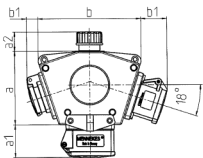

DELTA-BOX

Bestellnr. 92658

- anschlussfertig verdrahtet
- mit Zugentlastung und montierter Aufhängevorrichtung
- Gehäuse und Doseneinsatz aus AMAPLAST®

Technische Daten

CEE 16 A, 5 p, 400 V SCHUKO®	1 3
Anschluss/Zuleitung	• für 1 Leitung bis 5 x 10 mm ²
Schutzart	IP 44
Gehäusematerial	Kunststoff
Gewicht	880 g
Lagerkombination	A

Abmessungen

3 MB 44	Steckdosen	Schutzart	Maße
a			114,0 mm
a1	SCHUKO®, 16 A, 230 V	IP 44	max. 30,0 mm
a1	CEE 16 A, 3 p, 230 V	IP 44	52,7 mm
a1	CEE 16 A, 5 p, 400 V	IP 44	50,5 mm
a1	CEE 32 A, 5 p, 400 V	IP 44	64,0 mm
a2			30,0 mm
b			160,0 mm
b1	SCHUKO®, 16 A, 230 V	IP 44	max. 18,0 mm
b1	CEE 16 A, 3 p, 230 V	IP 44	42,0 mm
b1	CEE 16 A, 5 p, 400 V	IP 44	40,0 mm
b1	CEE 32 A, 5 p, 400 V	IP 44	53,2 mm
c			133,0 mm
d			97,0 mm
y			17,0 mm