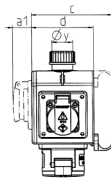

DELTA-BOX

Bestellnr. 92658

- anschlussfertig verdrahtet
- mit Zugentlastung und montierter Aufhängevorrichtung
- Gehäuse und Doseneinsatz aus AMAPLAST®

Technische Daten

CEE 16 A, 5 p, 400 V SCHUKO®	1 3
Anschluss/Zuleitung	• für 1 Leitung bis 5 x 10 mm ²
Schutzart	IP 44
Gehäusematerial	Kunststoff
Gewicht	880 g
Lagerkombination	A

Abmessungen

3 MB 44	Steckdosen	Schutzart	Maße
a			114,0 mm
a1	SCHUKO®, 16 A, 230 V	IP 44	max. 30,0 mm
a1	CEE 16 A, 3 p, 230 V	IP 44	52,7 mm
a1	CEE 16 A, 5 p, 400 V	IP 44	50,5 mm
a1	CEE 32 A, 5 p, 400 V	IP 44	64,0 mm
a2			30,0 mm
b			160,0 mm
b1	SCHUKO®, 16 A, 230 V	IP 44	max. 18,0 mm
b1	CEE 16 A, 3 p, 230 V	IP 44	42,0 mm
b1	CEE 16 A, 5 p, 400 V	IP 44	40,0 mm
b1	CEE 32 A, 5 p, 400 V	IP 44	53,2 mm
c			133,0 mm
d			97,0 mm
y			17,0 mm