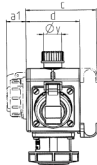

DELTA-BOX

Bestellnr. 92894

- anschlussfertig verdrahtet
- mit Zugentlastung und montierter Aufhängevorrichtung
- Gehäuse und Doseneinsatz aus AMAPLAST®

Technische Daten

CEE 16 A, 5 p, 400 V	1
CEE 16 A, 3 p, 230 V	1
SCHUKO®	1
Anschluss/Zuleitung	• für 1 Leitung bis 5 x 10 mm ²
Schutzart	IP 67
Gehäusematerial	Kunststoff
Gewicht	962 g
Lagerkombination	B

Abmessungen

Pos.	Steckdosen	Schutzart	Maße
a			114,0 mm
a1	SCHUKO®, 16 A, 230 V	IP 68	35,0 mm
a1	CEE 16 A, 3 p, 230 V	IP 67	56,3 mm
a1	CEE 16 A, 5 p, 400 V	IP 67	59,0 mm
a2			30,0 mm
b			160,0 mm
b1	SCHUKO®, 16 A, 230 V	IP 44	24,0 mm
b1	CEE 16 A, 3 p, 230 V	IP 44	44,3 mm
b1	CEE 16 A, 5 p, 400 V	IP 44	47,0 mm
c			133,0 mm
d			97,0 mm
y			17,0 mm