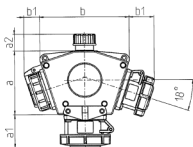

DELTA-BOX

Bestellnr. 92894

- anschlussfertig verdrahtet
- mit Zugentlastung und montierter Aufhängevorrichtung
- Gehäuse und Doseneinsatz aus AMAPLAST®

Technische Daten

CEE 16 A, 5 p, 400 V	1
CEE 16 A, 3 p, 230 V	1
SCHUKO®	1
Anschluss/Zuleitung	• für 1 Leitung bis 5 x 10 mm ²
Schutzart	IP 67
Gehäusematerial	Kunststoff
Gewicht	962 g
Lagerkombination	B

Abmessungen

Pos.	Steckdosen	Schutzart	Maße
a			114,0 mm
a1	SCHUKO®, 16 A, 230 V	IP 68	35,0 mm
a1	CEE 16 A, 3 p, 230 V	IP 67	56,3 mm
a1	CEE 16 A, 5 p, 400 V	IP 67	59,0 mm
a2			30,0 mm
b			160,0 mm
b1	SCHUKO®, 16 A, 230 V	IP 44	24,0 mm
b1	CEE 16 A, 3 p, 230 V	IP 44	44,3 mm
b1	CEE 16 A, 5 p, 400 V	IP 44	47,0 mm
c			133,0 mm
d			97,0 mm
y			17,0 mm