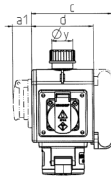

DELTA-BOX

Bestellnr. 92897

- anschlussfertig verdrahtet
- mit Zugentlastung und montierter Aufhängevorrichtung
- Gehäuse und Doseneinsatz aus AMAPLAST®

Technische Daten

CEE 16 A, 5 p, 400 V	1
CEE 16 A, 3 p, 230 V	1
SCHUKO®	1
Anschluss/Zuleitung	• für 1 Leitung bis 5 x 10 mm ²
Schutzart	IP 44
Gehäusematerial	Kunststoff
Gewicht	850 g
Lagerkombination	B

Abmessungen

3 MB 44			
Pos.	Steckdosen	Schutzart	Maße
a			114,0 mm
a1	SCHUKO®, 16 A, 230 V	IP 44	max. 30,0 mm
a1	CEE 16 A, 3 p, 230 V	IP 44	52,7 mm
a1	CEE 16 A, 5 p, 400 V	IP 44	50,5 mm
a1	CEE 32 A, 5 p, 400 V	IP 44	64,0 mm
a2			30,0 mm
b			160,0 mm
b1	SCHUKO®, 16 A, 230 V	IP 44	max. 18,0 mm
b1	CEE 16 A, 3 p, 230 V	IP 44	42,0 mm
b1	CEE 16 A, 5 p, 400 V	IP 44	40,0 mm
b1	CEE 32 A, 5 p, 400 V	IP 44	53,2 mm
c			133,0 mm
d			97,0 mm
y			17,0 mm