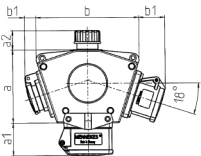

DELTA-BOX

Bestellnr. 92897

- anschlussfertig verdrahtet
- mit Zugentlastung und montierter Aufhängevorrichtung
- Gehäuse und Doseneinsatz aus AMAPLAST®

Technische Daten

CEE 16 A, 5 p, 400 V	1
CEE 16 A, 3 p, 230 V	1
SCHUKO®	1
Anschluss/Zuleitung	• für 1 Leitung bis 5 x 10 mm ²
Schutzart	IP 44
Gehäusematerial	Kunststoff
Gewicht	850 g
Lagerkombination	B

Abmessungen

3 MB 44			
Pos.	Steckdosen	Schutzart	Maße
a			114,0 mm
a1	SCHUKO®, 16 A, 230 V	IP 44	max. 30,0 mm
a1	CEE 16 A, 3 p, 230 V	IP 44	52,7 mm
a1	CEE 16 A, 5 p, 400 V	IP 44	50,5 mm
a1	CEE 32 A, 5 p, 400 V	IP 44	64,0 mm
a2			30,0 mm
b			160,0 mm
b1	SCHUKO®, 16 A, 230 V	IP 44	max. 18,0 mm
b1	CEE 16 A, 3 p, 230 V	IP 44	42,0 mm
b1	CEE 16 A, 5 p, 400 V	IP 44	40,0 mm
b1	CEE 32 A, 5 p, 400 V	IP 44	53,2 mm
c			133,0 mm
d			97,0 mm
y			17,0 mm