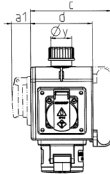

DELTA-BOX

Bestellnr. 92898

- anschlussfertig verdrahtet
- mit Zugentlastung und montierter Aufhängevorrichtung
- Gehäuse und Doseneinsatz aus AMAPLAST®

Technische Daten

CEE 16 A, 3 p, 230 V	3
Anschluss/Zuleitung	• für 1 Leitung bis 5 x 10 mm ²
Schutzart	IP 44
Gehäusematerial	Kunststoff
Gewicht	890 g
Lagerkombination	B

Abmessungen

Pos.	Steckdosen	Schutzart	Maße
a			114,0 mm
a1	SCHUKO® 16 A, 230 V	IP 44	max. 30,0 mm
a1	CEE 16 A, 3 p, 230 V	IP 44	52,7 mm
a1	CEE 16 A, 5 p, 400 V	IP 44	50,5 mm
a1	CEE 32 A, 5 p, 400 V	IP 44	64,0 mm
a2			30,0 mm
b			160,0 mm
b1	SCHUKO® 16 A, 230 V	IP 44	max. 18,0 mm
b1	CEE 16 A, 3 p, 230 V	IP 44	42,0 mm
b1	CEE 16 A, 5 p, 400 V	IP 44	40,0 mm
b1	CEE 32 A, 5 p, 400 V	IP 44	53,2 mm
c			133,0 mm
d			97,0 mm
y			17,0 mm