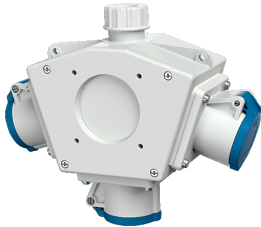

DELTA-BOX

Bestellnr. 92898

- anschlussfertig verdrahtet
- mit Zugentlastung und montierter Aufhängevorrichtung
- Gehäuse und Doseneinsatz aus AMAPLAST®

Technische Daten

CEE 16 A, 3 p, 230 V	3
Anschluss/Zuleitung	• für 1 Leitung bis 5 x 10 mm ²
Schutzart	IP 44
Gehäusematerial	Kunststoff
Gewicht	890 g
Lagerkombination	B

Abmessungen

Pos.	Steckdosen	Schutzart	Maße
a			114,0 mm
a1	SCHUKO® 16 A, 230 V	IP 44	max. 30,0 mm
a1	CEE 16 A, 3 p, 230 V	IP 44	52,7 mm
a1	CEE 16 A, 5 p, 400 V	IP 44	50,5 mm
a1	CEE 32 A, 5 p, 400 V	IP 44	64,0 mm
a2			30,0 mm
b			160,0 mm
b1	SCHUKO® 16 A, 230 V	IP 44	max. 18,0 mm
b1	CEE 16 A, 3 p, 230 V	IP 44	42,0 mm
b1	CEE 16 A, 5 p, 400 V	IP 44	40,0 mm
b1	CEE 32 A, 5 p, 400 V	IP 44	53,2 mm
c			133,0 mm
d			97,0 mm
y			17,0 mm