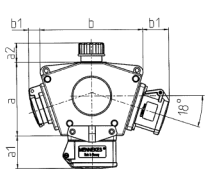

DELTA-BOX

Bestellnr. 92898

- anschlussfertig verdrahtet
- mit Zugentlastung und montierter Aufhängevorrichtung
- Gehäuse und Doseneinsatz aus AMAPLAST®

Technische Daten

CEE 16 A, 3 p, 230 V	3
Anschluss/Zuleitung	• für 1 Leitung bis 5 x 10 mm ²
Schutzart	IP 44
Gehäusematerial	Kunststoff
Gewicht	890 g
Lagerkombination	B

Abmessungen

Pos.	Steckdosen	Schutzart	Maße
a			114,0 mm
a1	SCHUKO® 16 A, 230 V	IP 44	max. 30,0 mm
a1	CEE 16 A, 3 p, 230 V	IP 44	52,7 mm
a1	CEE 16 A, 5 p, 400 V	IP 44	50,5 mm
a1	CEE 32 A, 5 p, 400 V	IP 44	64,0 mm
a2			30,0 mm
b			160,0 mm
b1	SCHUKO® 16 A, 230 V	IP 44	max. 18,0 mm
b1	CEE 16 A, 3 p, 230 V	IP 44	42,0 mm
b1	CEE 16 A, 5 p, 400 V	IP 44	40,0 mm
b1	CEE 32 A, 5 p, 400 V	IP 44	53,2 mm
c			133,0 mm
d			97,0 mm
y			17,0 mm