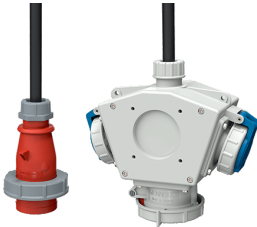

DELTA-BOX

Bestellnr. 92908

- anschlussfertig verdrahtet
- mit Zugentlastung und montierter Aufhängevorrichtung
- Gehäuse und Doseneinsatz aus AMAPLAST®

Technische Daten

CEE 16 A, 5 p, 400 V SCHUKO®	1
Anschluss/Zuleitung	2 • 2 m H07RN-F5G2,5 mit CEE-Stecker 16 A, 5 p, 400 V
Schutzart	IP 67
Gehäusematerial	Kunststoff
Gewicht	1745 g
Lagerkombination	B

Abmessungen

3 MB 45	Steckdosen	Schutzart	Maße
a			114,0 mm
a1	SCHUKO®, 16 A, 230 V	IP 68	35,0 mm
a1	CEE 16 A, 3 p, 230 V	IP 67	56,3 mm
a1	CEE 16 A, 5 p, 400 V	IP 67	59,0 mm
a2			30,0 mm
b			160,0 mm
b1	SCHUKO®, 16 A, 230 V	IP 44	24,0 mm
b1	CEE 16 A, 3 p, 230 V	IP 44	44,3 mm
b1	CEE 16 A, 5 p, 400 V	IP 44	47,0 mm
c			133,0 mm
d			97,0 mm
y			17,0 mm