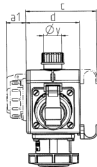

DELTA-BOX

Bestellnr. 92908

- anschlussfertig verdrahtet
- mit Zugentlastung und montierter Aufhängevorrichtung
- Gehäuse und Doseneinsatz aus AMAPLAST®

Technische Daten

CEE 16 A, 5 p, 400 V SCHUKO®	1
Anschluss/Zuleitung	2 • 2 m H07RN-F5G2,5 mit CEE-Stecker 16 A, 5 p, 400 V
Schutzart	IP 67
Gehäusematerial	Kunststoff
Gewicht	1745 g
Lagerkombination	B

Abmessungen

3 MB 45	Steckdosen	Schutzart	Maße
a			114,0 mm
a1	SCHUKO®, 16 A, 230 V	IP 68	35,0 mm
a1	CEE 16 A, 3 p, 230 V	IP 67	56,3 mm
a1	CEE 16 A, 5 p, 400 V	IP 67	59,0 mm
a2			30,0 mm
b			160,0 mm
b1	SCHUKO®, 16 A, 230 V	IP 44	24,0 mm
b1	CEE 16 A, 3 p, 230 V	IP 44	44,3 mm
b1	CEE 16 A, 5 p, 400 V	IP 44	47,0 mm
c			133,0 mm
d			97,0 mm
y			17,0 mm