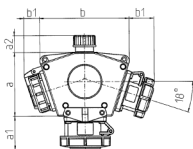

DELTA-BOX

Bestellnr. 92908

- anschlussfertig verdrahtet
- mit Zugentlastung und montierter Aufhängevorrichtung
- Gehäuse und Doseneinsatz aus AMAPLAST®

Technische Daten

CEE 16 A, 5 p, 400 V SCHUKO®	1
Anschluss/Zuleitung	2 • 2 m H07RN-F5G2,5 mit CEE-Stecker 16 A, 5 p, 400 V
Schutzart	IP 67
Gehäusematerial	Kunststoff
Gewicht	1745 g
Lagerkombination	B

Abmessungen

3 MB 45	Steckdosen	Schutzart	Maße
a			114,0 mm
a1	SCHUKO®, 16 A, 230 V	IP 68	35,0 mm
a1	CEE 16 A, 3 p, 230 V	IP 67	56,3 mm
a1	CEE 16 A, 5 p, 400 V	IP 67	59,0 mm
a2			30,0 mm
b			160,0 mm
b1	SCHUKO®, 16 A, 230 V	IP 44	24,0 mm
b1	CEE 16 A, 3 p, 230 V	IP 44	44,3 mm
b1	CEE 16 A, 5 p, 400 V	IP 44	47,0 mm
c			133,0 mm
d			97,0 mm
y			17,0 mm