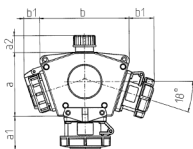

DELTA-BOX

Bestellnr. 92911

- anschlussfertig verdrahtet
- mit Zugentlastung und montierter Aufhängevorrichtung
- Gehäuse und Doseneinsatz aus AMAPLAST®

Technische Daten

CEE 16 A, 5 p, 400 V	2
SCHUKO®	1
Anschluss/Zuleitung	• für 1 Leitung bis 5 x 10 mm ²
Schutzart	IP 67
Gehäusematerial	Kunststoff
Gewicht	1025 g
Lagerkombination	B

Abmessungen

3 MB 45	Steckdosen	Schutzart	Maße
a			114,0 mm
a1	SCHUKO®, 16 A, 230 V	IP 68	35,0 mm
a1	CEE 16 A, 3 p, 230 V	IP 67	56,3 mm
a1	CEE 16 A, 5 p, 400 V	IP 67	59,0 mm
a2			30,0 mm
b			160,0 mm
b1	SCHUKO®, 16 A, 230 V	IP 44	24,0 mm
b1	CEE 16 A, 3 p, 230 V	IP 44	44,3 mm
b1	CEE 16 A, 5 p, 400 V	IP 44	47,0 mm
c			133,0 mm
d			97,0 mm
y			17,0 mm