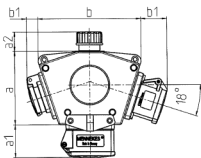

DELTA-BOX

Bestellnr. 92913

- anschlussfertig verdrahtet
- mit Zugentlastung und montierter Aufhängevorrichtung
- Gehäuse und Doseneinsatz aus AMAPLAST®

Technische Daten

CEE 16 A, 5 p, 400 V	1
SCHUKO®	2
Anschluss/Zuleitung	• 2 m H07RN-F5G2,5 mit CEE-Stecker 16 A, 5 p, 400 V
Schutzart	IP 44
Gehäusematerial	Kunststoff
Gewicht	1570 g
Lagerkombination	B

Abmessungen

3 MB 44			
Pos.	Steckdosen	Schutzart	Maße
a			114,0 mm
a1	SCHUKO®, 16 A, 230 V	IP 44	max. 30,0 mm
a1	CEE 16 A, 3 p, 230 V	IP 44	52,7 mm
a1	CEE 16 A, 5 p, 400 V	IP 44	50,5 mm
a1	CEE 32 A, 5 p, 400 V	IP 44	64,0 mm
a2			30,0 mm
b			160,0 mm
b1	SCHUKO®, 16 A, 230 V	IP 44	max. 18,0 mm
b1	CEE 16 A, 3 p, 230 V	IP 44	42,0 mm
b1	CEE 16 A, 5 p, 400 V	IP 44	40,0 mm
b1	CEE 32 A, 5 p, 400 V	IP 44	53,2 mm
c			133,0 mm
d			97,0 mm
y			17,0 mm