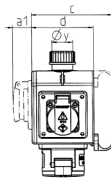

DELTA-BOX

Bestellnr. 92913

- anschlussfertig verdrahtet
- mit Zugentlastung und montierter Aufhängevorrichtung
- Gehäuse und Doseneinsatz aus AMAPLAST®

Technische Daten

CEE 16 A, 5 p, 400 V	1
SCHUKO®	2
Anschluss/Zuleitung	• 2 m H07RN-F5G2,5 mit CEE-Stecker 16 A, 5 p, 400 V
Schutzart	IP 44
Gehäusematerial	Kunststoff
Gewicht	1570 g
Lagerkombination	B

Abmessungen

3 MB 44			
Pos.	Steckdosen	Schutzart	Maße
a			114,0 mm
a1	SCHUKO®, 16 A, 230 V	IP 44	max. 30,0 mm
a1	CEE 16 A, 3 p, 230 V	IP 44	52,7 mm
a1	CEE 16 A, 5 p, 400 V	IP 44	50,5 mm
a1	CEE 32 A, 5 p, 400 V	IP 44	64,0 mm
a2			30,0 mm
b			160,0 mm
b1	SCHUKO®, 16 A, 230 V	IP 44	max. 18,0 mm
b1	CEE 16 A, 3 p, 230 V	IP 44	42,0 mm
b1	CEE 16 A, 5 p, 400 V	IP 44	40,0 mm
b1	CEE 32 A, 5 p, 400 V	IP 44	53,2 mm
c			133,0 mm
d			97,0 mm
y			17,0 mm