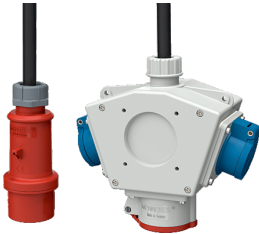

DELTA-BOX

Bestellnr. 92913

- anschlussfertig verdrahtet
- mit Zugentlastung und montierter Aufhängevorrichtung
- Gehäuse und Doseneinsatz aus AMAPLAST®

Technische Daten

CEE 16 A, 5 p, 400 V	1
SCHUKO®	2
Anschluss/Zuleitung	• 2 m H07RN-F5G2,5 mit CEE-Stecker 16 A, 5 p, 400 V
Schutzart	IP 44
Gehäusematerial	Kunststoff
Gewicht	1570 g
Lagerkombination	B

Abmessungen

3 MB 44			
Pos.	Steckdosen	Schutzart	Maße
a			114,0 mm
a1	SCHUKO®, 16 A, 230 V	IP 44	max. 30,0 mm
a1	CEE 16 A, 3 p, 230 V	IP 44	52,7 mm
a1	CEE 16 A, 5 p, 400 V	IP 44	50,5 mm
a1	CEE 32 A, 5 p, 400 V	IP 44	64,0 mm
a2			30,0 mm
b			160,0 mm
b1	SCHUKO®, 16 A, 230 V	IP 44	max. 18,0 mm
b1	CEE 16 A, 3 p, 230 V	IP 44	42,0 mm
b1	CEE 16 A, 5 p, 400 V	IP 44	40,0 mm
b1	CEE 32 A, 5 p, 400 V	IP 44	53,2 mm
c			133,0 mm
d			97,0 mm
y			17,0 mm