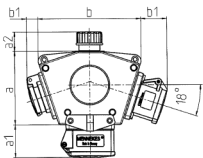

DELTA-BOX

Bestellnr. 92915NF

- anschlussfertig verdrahtet
- mit Zugentlastung und montierter Aufhängevorrichtung
- Gehäuse und Doseneinsatz aus AMAPLAST®

Technische Daten

CEE 16 A, 5 p, 400 V	1
franz./belg. Norm	2
Anschluss/Zuleitung	• für 1 Leitung bis 5 x 10 mm ²
Schutzart	IP 44
Gehäusematerial	Kunststoff
Gewicht	792 g
Lagerkombination	D

Abmessungen

3 MB 44	Steckdosen	Schutzart	Maße
a			114,0 mm
a1	SCHUKO®, 16 A, 230 V	IP 44	max. 30,0 mm
a1	CEE 16 A, 3 p, 230 V	IP 44	52,7 mm
a1	CEE 16 A, 5 p, 400 V	IP 44	50,5 mm
a1	CEE 32 A, 5 p, 400 V	IP 44	64,0 mm
a2			30,0 mm
b			160,0 mm
b1	SCHUKO®, 16 A, 230 V	IP 44	max. 18,0 mm
b1	CEE 16 A, 3 p, 230 V	IP 44	42,0 mm
b1	CEE 16 A, 5 p, 400 V	IP 44	40,0 mm
b1	CEE 32 A, 5 p, 400 V	IP 44	53,2 mm
c			133,0 mm
d			97,0 mm
y			17,0 mm