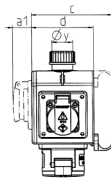

DELTA-BOX

Bestellnr. 92915NF

- anschlussfertig verdrahtet
- mit Zugentlastung und montierter Aufhängevorrichtung
- Gehäuse und Doseneinsatz aus AMAPLAST®

Technische Daten

CEE 16 A, 5 p, 400 V	1
franz./belg. Norm	2
Anschluss/Zuleitung	• für 1 Leitung bis 5 x 10 mm ²
Schutzart	IP 44
Gehäusematerial	Kunststoff
Gewicht	792 g
Lagerkombination	D

Abmessungen

3 MB 44	Steckdosen	Schutzart	Maße
a			114,0 mm
a1	SCHUKO®, 16 A, 230 V	IP 44	max. 30,0 mm
a1	CEE 16 A, 3 p, 230 V	IP 44	52,7 mm
a1	CEE 16 A, 5 p, 400 V	IP 44	50,5 mm
a1	CEE 32 A, 5 p, 400 V	IP 44	64,0 mm
a2			30,0 mm
b			160,0 mm
b1	SCHUKO®, 16 A, 230 V	IP 44	max. 18,0 mm
b1	CEE 16 A, 3 p, 230 V	IP 44	42,0 mm
b1	CEE 16 A, 5 p, 400 V	IP 44	40,0 mm
b1	CEE 32 A, 5 p, 400 V	IP 44	53,2 mm
c			133,0 mm
d			97,0 mm
y			17,0 mm