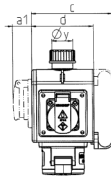

DELTA-BOX

Bestellnr. 92915

- anschlussfertig verdrahtet
- mit Zugentlastung und montierter Aufhängevorrichtung
- Gehäuse und Doseneinsatz aus AMAPLAST®

Technische Daten

CEE 16 A, 5 p, 400 V	1
SCHUKO®	2
Anschluss/Zuleitung	• für 1 Leitung bis 5 x 10 mm ²
Schutzart	IP 44
Gehäusematerial	Kunststoff
Gewicht	792 g
Prüfzeichen	CN,CQC
Lagerkombination	A

Abmessungen

3 MB 44	Steckdosen	Schutzart	Maße
a			114,0 mm
a1	SCHUKO®, 16 A, 230 V	IP 44	max. 30,0 mm
a1	CEE 16 A, 3 p, 230 V	IP 44	52,7 mm
a1	CEE 16 A, 5 p, 400 V	IP 44	50,5 mm
a1	CEE 32 A, 5 p, 400 V	IP 44	64,0 mm
a2			30,0 mm
b			160,0 mm
b1	SCHUKO®, 16 A, 230 V	IP 44	max. 18,0 mm
b1	CEE 16 A, 3 p, 230 V	IP 44	42,0 mm
b1	CEE 16 A, 5 p, 400 V	IP 44	40,0 mm
b1	CEE 32 A, 5 p, 400 V	IP 44	53,2 mm
c			133,0 mm
d			97,0 mm
y			17,0 mm