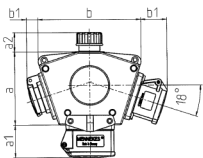

DELTA-BOX

Bestellnr. 92915

- anschlussfertig verdrahtet
- mit Zugentlastung und montierter Aufhängevorrichtung
- Gehäuse und Doseneinsatz aus AMAPLAST®

Technische Daten

CEE 16 A, 5 p, 400 V	1
SCHUKO®	2
Anschluss/Zuleitung	• für 1 Leitung bis 5 x 10 mm ²
Schutzart	IP 44
Gehäusematerial	Kunststoff
Gewicht	792 g
Prüfzeichen	CN,CQC
Lagerkombination	A

Abmessungen

3 MB 44	Steckdosen	Schutzart	Maße
a			114,0 mm
a1	SCHUKO®, 16 A, 230 V	IP 44	max. 30,0 mm
a1	CEE 16 A, 3 p, 230 V	IP 44	52,7 mm
a1	CEE 16 A, 5 p, 400 V	IP 44	50,5 mm
a1	CEE 32 A, 5 p, 400 V	IP 44	64,0 mm
a2			30,0 mm
b			160,0 mm
b1	SCHUKO®, 16 A, 230 V	IP 44	max. 18,0 mm
b1	CEE 16 A, 3 p, 230 V	IP 44	42,0 mm
b1	CEE 16 A, 5 p, 400 V	IP 44	40,0 mm
b1	CEE 32 A, 5 p, 400 V	IP 44	53,2 mm
c			133,0 mm
d			97,0 mm
y			17,0 mm