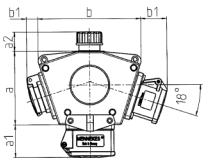

DELTA-BOX

Bestellnr. 92917

- anschlussfertig verdrahtet
- mit Zugentlastung und montierter Aufhängevorrichtung
- Gehäuse und Doseneinsatz aus AMAPLAST®

Technische Daten

CEE 16 A, 5 p, 400 V	3
Anschluss/Zuleitung	• für 1 Leitung bis 5 x 10 mm ²
Schutzart	IP 44
Gehäusematerial	Kunststoff
Gewicht	1019 g
Prüfzeichen	CN,CQC
Lagerkombination	A

Abmessungen

3 MB 44	Steckdosen	Schutzart	Maße
a			114,0 mm
a1	SCHUKO®, 16 A, 230 V	IP 44	max. 30,0 mm
a1	CEE 16 A, 3 p, 230 V	IP 44	52,7 mm
a1	CEE 16 A, 5 p, 400 V	IP 44	50,5 mm
a1	CEE 32 A, 5 p, 400 V	IP 44	64,0 mm
a2			30,0 mm
b			160,0 mm
b1	SCHUKO®, 16 A, 230 V	IP 44	max. 18,0 mm
b1	CEE 16 A, 3 p, 230 V	IP 44	42,0 mm
b1	CEE 16 A, 5 p, 400 V	IP 44	40,0 mm
b1	CEE 32 A, 5 p, 400 V	IP 44	53,2 mm
c			133,0 mm
d			97,0 mm
y			17,0 mm