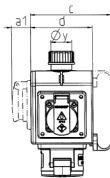

DELTA-BOX

Bestellnr. 92917

- anschlussfertig verdrahtet
- mit Zugentlastung und montierter Aufhängevorrichtung
- Gehäuse und Doseneinsatz aus AMAPLAST®

Technische Daten

CEE 16 A, 5 p, 400 V	3
Anschluss/Zuleitung	• für 1 Leitung bis 5 x 10 mm ²
Schutzart	IP 44
Gehäusematerial	Kunststoff
Gewicht	1019 g
Prüfzeichen	CN,CQC
Lagerkombination	A

Abmessungen

3 MB 44	Steckdosen	Schutzart	Maße
a			114,0 mm
a1	SCHUKO®, 16 A, 230 V	IP 44	max. 30,0 mm
a1	CEE 16 A, 3 p, 230 V	IP 44	52,7 mm
a1	CEE 16 A, 5 p, 400 V	IP 44	50,5 mm
a1	CEE 32 A, 5 p, 400 V	IP 44	64,0 mm
a2			30,0 mm
b			160,0 mm
b1	SCHUKO®, 16 A, 230 V	IP 44	max. 18,0 mm
b1	CEE 16 A, 3 p, 230 V	IP 44	42,0 mm
b1	CEE 16 A, 5 p, 400 V	IP 44	40,0 mm
b1	CEE 32 A, 5 p, 400 V	IP 44	53,2 mm
c			133,0 mm
d			97,0 mm
y			17,0 mm