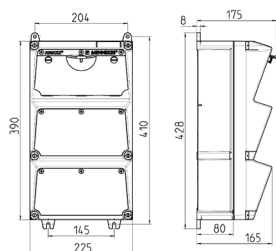

AMAXX® Steckdosen-Kombination

Bestellnr. 930015

- anschlussfertig verdrahtet
- seitlich anscharniert
- Gehäuse und Doseneinsatz aus AMAPLAST®
- Absicherung unter transparenter Betätigungsclappe

Technische Daten

CEE 32 A, 5 p, 400 V	2
SCHUKO®	3
Absicherung	<ul style="list-style-type: none"> • 2 LS 32 A, 3 p, C • 3 LS 16 A, 1 p, C
Vorsicherung max.	63 A
InA	63 A
RDF	0.9
Anschluss/Zuleitung	<ul style="list-style-type: none"> • für 2 Leitungen bis 5 x 25 mm²
Schutzart	IP 44
Gehäusematerial	Kunststoff
Gewicht	5520 g
Höhe	390 mm
Breite	225 mm
Lagerkombination	A

Abmessungen

Zeichnung 1 MB 522

Tiefen-Abmessungen bei unterschiedlicher Bestückung.

Steckdosen	Schutzart	Tiefe
SCHUKO® 16A, 230 V	IP 44	175 mm
	IP 67	194 mm
CEE 16A, 3p, 230V	IP 44	204 mm
	IP 67	205 mm
CEE 16A, 5p, 400V	IP 44	209 mm
	IP 67	213 mm
CEE 32A, 5p, 400V	IP 44	221 mm
	IP 67	227 mm
CEE 63A, 5p, 400V	IP 44	248 mm
	IP 67	248 mm

Leitungseinführungen: geschlossen, zum Ausschneiden. Je 2 x M 40 oben und unten, je 2 x M 20 oben und unten zum Ausschneiden.