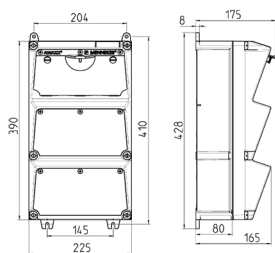

## AMAXX® Steckdosen-Kombination

Bestellnr. 930024

- anschlussfertig verdrahtet
- seitlich anscharniert
- Gehäuse und Doseneinsatz aus AMAPLAST®
- Absicherung unter transparenter Betätigungsclappe

### Technische Daten

SCHUKO®	6
Absicherung	• 1 FI 40 A, 4 p, 0,03 A
Vorsicherung max.	16 A
InA	16 A
RDF	1
Anschluss/Zuleitung	• 2 m H07RN-F5G2,5 mit CEE-Stecker 16 A, 5 p, 400 V
Schutzart	IP 44
Gehäusematerial	Kunststoff
Gewicht	5160 g
Höhe	390 mm
Breite	225 mm
Lagerkombination	A

### Abmessungen

Zeichnung 1 MB 522

Tiefen-Abmessungen bei unterschiedlicher Bestückung.

Steckdosen	Schutzart	Tiefe
SCHUKO® 16A, 230 V	IP 44	175 mm
	IP 67	194 mm
CEE 16A, 3p, 230V	IP 44	204 mm
	IP 67	205 mm
CEE 16A, 5p, 400V	IP 44	209 mm
	IP 67	213 mm
CEE 32A, 5p, 400V	IP 44	221 mm
	IP 67	227 mm
CEE 63A, 5p, 400V	IP 44	248 mm
	IP 67	248 mm

Leitungseinführungen: geschlossen, zum Ausschneiden. Je 2 x M 40 oben und unten, je 2 x M 20 oben und unten zum Ausschneiden.