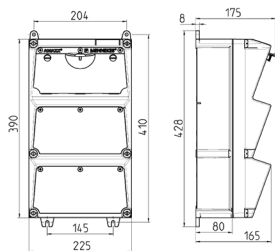

AMAXX® Steckdosen-Kombination

Bestellnr. 930031

- anschlussfertig verdrahtet
- seitlich anschnürt
- Gehäuse und Doseneinsatz aus AMAPLAST®
- Absicherung unter transparenter Betätigungsclappe

Technische Daten

CEE 16 A, 5 p, 400 V DUO	2
Absicherung	• 2 LS 16 A, 3 p, C
Vorsicherung max.	100 A
InA	32 A
RDF	1
Anschluss/Zuleitung	• für 2 Leitungen bis 5 x 25 mm ²
Schutzart	IP 44
Gehäusematerial	Kunststoff
Gewicht	4680 g
Höhe	390 mm
Breite	225 mm
Lagerkombination	B

Abmessungen

Zeichnung 1 MB 522

Tiefen-Abmessungen bei unterschiedlicher Bestückung.

Steckdosen	Schutzart	Tiefe
SCHUKO® 16A, 230 V	IP 44	175 mm
	IP 67	194 mm
CEE 16A, 3p, 230V	IP 44	204 mm
	IP 67	205 mm
CEE 16A, 5p, 400V	IP 44	209 mm
	IP 67	213 mm
CEE 32A, 5p, 400V	IP 44	221 mm
	IP 67	227 mm
CEE 63A, 5p, 400V	IP 44	248 mm
	IP 67	248 mm

Leitungseinführungen: geschlossen, zum Ausschneiden. Je 2 x M 40 oben und unten, je 2 x M 20 oben und unten zum Ausschneiden.