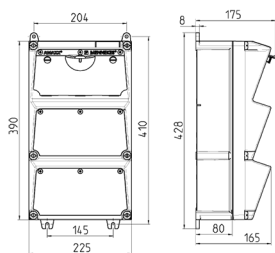

AMAXX® Steckdosen-Kombination

Bestellnr. 930734

- anschlussfertig verdrahtet
- seitlich anscharniert
- Gehäuse und Doseneinsatz aus AMAPLAST®
- Absicherung unter transparenter Betätigungsclappe

Technische Daten

CEE 16 A, 5 p, 400 V	2
System GB	3
Absicherung	<ul style="list-style-type: none"> • 2 LS 16 A, 3 p, C • 3 LS 13 A, 1 p, C
Vorsicherung max.	63 A
InA	43 A
RDF	0.95
Anschluss/Zuleitung	<ul style="list-style-type: none"> • für 2 Leitungen bis 5 x 16 mm²
Schutzart	IP 44
Gehäusematerial	Kunststoff
Gewicht	4720 g
Höhe	390 mm
Breite	225 mm
Lagerkombination	D

Abmessungen

Zeichnung 1 MB 522

Tiefen-Abmessungen bei unterschiedlicher Bestückung.

Steckdosen	Schutzart	Tiefe
SCHUKO® 16A, 230 V	IP 44	175 mm
	IP 67	194 mm
CEE 16A, 3p, 230V	IP 44	204 mm
	IP 67	205 mm
CEE 16A, 5p, 400V	IP 44	209 mm
	IP 67	213 mm
CEE 32A, 5p, 400V	IP 44	221 mm
	IP 67	227 mm
CEE 63A, 5p, 400V	IP 44	248 mm
	IP 67	248 mm

Leitungseinführungen: geschlossen, zum Ausschneiden. Je 2 x M 40 oben und unten, je 2 x M 20 oben und unten zum Ausschneiden.