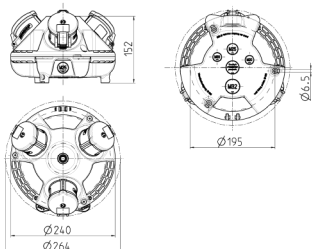

## 3KRAFT®

Bestellnr. 94354SI

- anschlussfertig verdrahtet
- Bodenschale schwarz
- anscharnierte Geräteschale wahlweise rot (RO), gelb (GE) oder silber (SI)
- Gehäuse aus AMAPLAST®

## Technische Daten

SCHUKO®	2
Datensteckdosen	1 RJ45-2-fach-Datenanschlussdose Cat.6, 8/8
Anschluss/Zuleitung	• für 1 Leitung bis 3 x 6 mm <sup>2</sup>
Schutzart	IP 20
Gehäusematerial	Kunststoff
Gewicht	1100 g
Lagerkombination	B

## Abmessungen

Zeichnung  
1 MB 442  
Maße in mm