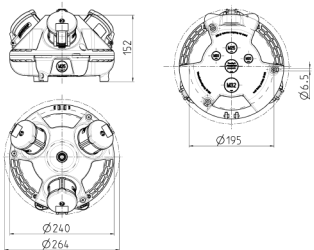

## 3KRAFT®

Bestellnr. 94359GE

- anschlussfertig verdrahtet
- Bodenschale schwarz
- anscharnierte Geräteschale wahlweise rot (RO), gelb (GE) oder silber (SI)
- Gehäuse aus AMAPLAST®

## Technische Daten

CEE 16 A, 5 p, 400 V	1
CEE 16 A, 3 p, 230 V	1
SCHUKO®	1
Anschluss/Zuleitung	• für 1 Leitung bis 5 x 10 mm <sup>2</sup>
Schutzart	IP 44
Gehäusematerial	Kunststoff
Gewicht	1480 g
Lagerkombination	B

## Abmessungen

Zeichnung  
1 MB 442  
Maße in mm