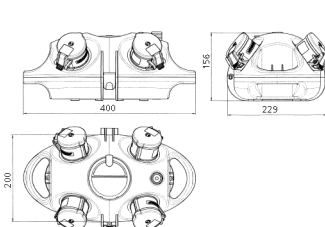

AirKRAFT®

Bestellnr. 94554SI

- anschlussfertig verdrahtet
- Bodenschale schwarz
- anscharnierte Geräteschale wahlweise rot (RO), gelb (GE) oder silber (SI)
- Gehäuse aus AMAPLAST®

Technische Daten

SCHUKO®	3
Datensteckdosen	1 RJ45-2-fach-Datenanschlussdose Cat.6, 8/8
Anschluss/Zuleitung	• für 1 Leitung bis 5 x 10 mm ²
Schutzart	IP 20
Gehäusematerial	Kunststoff
Gewicht	1780 g
Lagerkombination	B

Abmessungen

Zeichnung
1 MB 441

Maße in mm