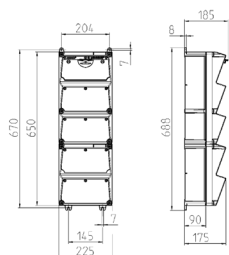

Abmessungen

Zeichnung 1 MB 540

Tiefen-Abmessungen bei unterschiedlicher Bestückung.

Steckdosen	Schutzart	Tiefe
SCHUKO® 16A, 230 V	IP 44	186 mm
	IP 67	208 mm
CEE 16A, 3p, 230V	IP 44	216 mm
	IP 67	220 mm
CEE 16A, 5p, 400V	IP 44	222 mm
	IP 67	226 mm
CEE 32A, 5p, 400V	IP 44	231 mm
	IP 67	236 mm
CEE 63A, 5p, 400V	IP 44	260 mm
	IP 67	260 mm