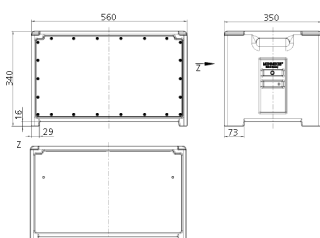

EverBOX®

Bestellnr. 9500706

- Robustes, wasserdichtes Isolierstoffgehäuse, schwarz RAL 9005
- anschlussfertig verdrahtet
- Absicherungen unter transparenten Betätigungsclappen

Technische Daten

CEE 32 A, 5 p, 400 V	2
CEE 16 A, 5 p, 400 V	4
SCHUKO®	5
Absicherung	<ul style="list-style-type: none"> • 2 FI 63 A, 4 p, 0,03 A • 2 LS 32 A, 3 p, C • 4 LS 16 A, 3 p, C • 5 LS 16 A, 1 p, C
Vorsicherung max.	63 A
InA	63 A
RDF	0.75
Anschluss/Zuleitung	<ul style="list-style-type: none"> • 2 m Zuleitung H07RN-F5G10 und 1 CEE Stecker 63 A, 5 p, 400 V
Schutzart	IP 44
Gehäusematerial	Kunststoff
Gewicht	20500 g
Länge	560 mm
Höhe	340 mm
Breite	350 mm
Lagerkombination	D

Abmessungen

Zeichnung

5 MB 70

Maße in mm