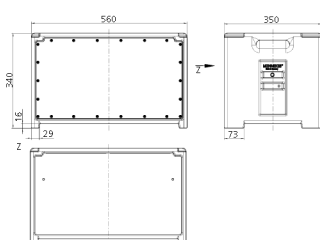

EverBOX®

Bestellnr. 9500719

- Robustes, wasserdichtes Isolierstoffgehäuse, schwarz RAL 9005
- anschlussfertig verdrahtet
- Absicherungen unter transparenten Betätigungsclappen

Technische Daten

CEE 32 A, 5 p, 400 V	1
CEE 16 A, 5 p, 400 V	2
SCHUKO®	6
Absicherung	<ul style="list-style-type: none"> • 1 FI 63 A, 4 p, 0,03 A • 1 LS 32 A, 3 p, C • 2 LS 16 A, 3 p, C • 6 LS 16 A, 1 p, C
Vorsicherung max.	63 A
InA	63 A
RDF	0.75
Anschluss/Zuleitung	<ul style="list-style-type: none"> • 2 m Zuleitung H07RN-F5G10 und 1 CEE Stecker 63 A, 5 p, 400 V
Schutzart	IP 67
Gehäusematerial	Kunststoff
Gewicht	20500 g
Länge	560 mm
Höhe	340 mm
Breite	350 mm
Lagerkombination	D

Abmessungen

Zeichnung
5 MB 70
Maße in mm