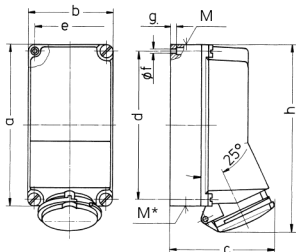

2-fach-Steckdose

Bestellnr. 95354

- Schraubkontakt
- CEE- und Steckdose SCHUKO® in einem Gehäuse
- Steckdose SCHUKO® abgesichert mit 1 LS-Schalter 16 A, 1 p, C

Technische Daten

CEE 63 A, 5 p, 400 V	1
SCHUKO®	1
Absicherung	• 1 LS 16 A, 1 p, C
Anschluss/Zuleitung	• für 2 Leitungen bis 5 x 25 mm ²
Schutzart	IP 44
Gehäusematerial	Kunststoff
Gewicht	2539 g
Höhe	264 mm
Breite	163 mm
Lagerkombination	B

Abmessungen

Zeichnung 1 MB 285		Amp.	16	32	63
Maße in mm		a	225	225	264
		b	118	118	163
		c	141	146	194
		d	208	208	240
		e	101	101	140
		f	6,3	6,3	8,1
		g-	8	8	8
		h	254	264	300
		M	1x25 u. 1x32	1x25 u. 1x32	40
		M*	2x25	2x25	40