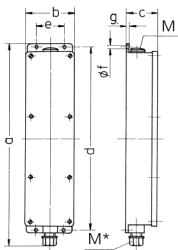

## Steckdosenleiste

Bestellnr. 95937

- anschlussfertig verdrahtet
- Gehäuse elektrograu RAL 7035
- Gehäuse und Doseneinsatz aus AMAPLAST®
- Aufhängebügel wird beigelegt

## Technische Daten

Einbauten	• 3 CEE 16 A, 4 p, >50 - 500 V, 100-300 Hz
Anschluss/Zuleitung	• für 1 Leitung bis 4 x 10 mm <sup>2</sup>
Schutzart	IP 44
Gehäusematerial	Kunststoff
Gewicht	1157 g
Höhe	401 mm
Breite	97 mm
Lagerkombination	B

## Abmessungen

Zeichnung	5 MB 35	
Maße in mm	a	401
	b	97
	c	63
	d	364
	e	56
	f	5,5
	g	4
	M	25
	M*	25