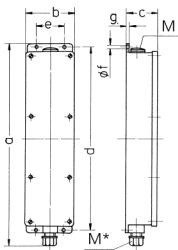

Steckdosenleiste

Bestellnr. 95996

- anschlussfertig verdrahtet
- Gehäuse elektrograu RAL 7035
- Gehäuse und Doseneinsatz aus AMAPLAST®
- Aufhängebügel wird beigelegt

Technische Daten

SCHUKO®	2
Anschluss/Zuleitung	• für 1 Leitung bis 5 x 2,5 mm ²
Schutzart	IP 44
Gehäusematerial	Kunststoff
Gewicht	861 g
Höhe	401 mm
Breite	97 mm
Lagerkombination	A

Abmessungen

Zeichnung		
5 MB 35		
Maße in mm	a	401
	b	97
	c	63
	d	364
	e	56
	f	5,5
	g-	4
	M	25
	M*	25