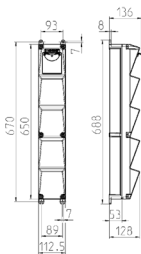

AMAXX® s Steckdosen-Kombination

Bestellnr. 960002

- anschlussfertig verdrahtet
- Gehäuse und Doseneinsatz aus AMAPLAST®

Technische Daten

SCHUKO®	5
Anschluss/Zuleitung	• für 1 Leitung bis 5 x 10 mm ²
Schutzart	IP 44
Gehäusematerial	Kunststoff
Gewicht	2040 g
Höhe	650 mm
Breite	112.5 mm
Lagerkombination	B

Abmessungen

Zeichnung 1 MB 541

Tiefen-Abmessungen bei unterschiedlicher Bestückung.

Steckdosen	Schutzart	Tiefe
SCHUKO® 16A, 230 V	IP 44	140 mm
	IP 67	157 mm
CEE 16A, 3p, 230V	IP 44	170 mm
	IP 67	169 mm
CEE 16A, 5p, 400V	IP 44	172 mm
	IP 67	174 mm
CEE 32A, 5p, 400V	IP 44	182 mm
	IP 67	188 mm

Leitungseinführungen: geschlossen, zum Ausschneiden. 1 x M 25 oben und 1 x M 25 unten oder 1 x M 32 oben und 1 x M 32 unten, dazu 1 x M 20 oben/unten zum Ausschneiden.