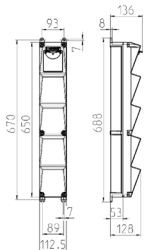

## AMAXX® s Steckdosen-Kombination

Bestellnr. 960005

- anschlussfertig verdrahtet
- Gehäuse und Doseneinsatz aus AMAPLAST®

### Technische Daten

CEE 16 A, 5 p, 400 V	1
SCHUKO®	3
Datensteckdosen	1 Cepex-Datendose RJ45, 2-fach Cat.6
Anschluss/Zuleitung	• für 1 Leitung bis 5 x 10 mm <sup>2</sup>
Schutzart	IP 44
Gehäusematerial	Kunststoff
Gewicht	2190 g
Höhe	650 mm
Breite	112.5 mm
Lagerkombination	B

### Abmessungen

Zeichnung 1 MB 541

Tiefen-Abmessungen bei unterschiedlicher Bestückung.

Steckdosen	Schutzart	Tiefe
SCHUKO® 16A, 230 V	IP 44	140 mm
	IP 67	157 mm
CEE 16A, 3p, 230V	IP 44	170 mm
	IP 67	169 mm
CEE 16A, 5p, 400V	IP 44	172 mm
	IP 67	174 mm
CEE 32A, 5p, 400V	IP 44	182 mm
	IP 67	188 mm

Leitungseinführungen: geschlossen, zum Ausschneiden. 1 x M 25 oben und 1 x M 25 unten oder 1 x M 32 oben und 1 x M 32 unten, dazu 1 x M 20 oben/unten zum Ausschneiden.