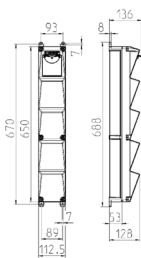

AMAXX® s Steckdosen-Kombination

Bestellnr. 960007

- anschlussfertig verdrahtet
- Gehäuse und Doseneinsatz aus AMAPLAST®
- Absicherung unter transparenter Betätigungs-klappe

Technische Daten

CEE 16 A, 5 p, 400 V	2
SCHUKO®	1
Absicherung	<ul style="list-style-type: none"> • 2 LS 16 A, 3 p, C • 1 LS 16 A, 1 p, C
Vorsicherung max.	63 A
InA	48 A
RDF	1
Anschluss/Zuleitung	<ul style="list-style-type: none"> • für 1 Leitung bis 5 x 10 mm²
Schutzart	IP 44
Gehäusematerial	Kunststoff
Gewicht	3500 g
Höhe	650 mm
Breite	112.5 mm
Lagerkombination	B

Abmessungen

Zeichnung 1 MB 541

Tiefen-Abmessungen bei unterschiedlicher Bestückung.

Steckdosen	Schutzart	Tiefe
SCHUKO® 16A, 230 V	IP 44	140 mm
	IP 67	157 mm
CEE 16A, 3p, 230V	IP 44	170 mm
	IP 67	169 mm
CEE 16A, 5p, 400V	IP 44	172 mm
	IP 67	174 mm
CEE 32A, 5p, 400V	IP 44	182 mm
	IP 67	188 mm

Leitungseinführungen: geschlossen, zum Ausschneiden. 1 x M 25 oben und 1 x M 25 unten oder 1 x M 32 oben und 1 x M 32 unten, dazu 1 x M 20 oben/unten zum Ausschneiden.