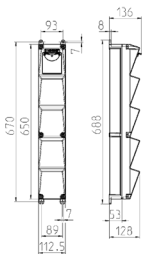

AMAXX® s Steckdosen-Kombination

Bestellnr. 960008

- anschlussfertig verdrahtet
- Gehäuse und Doseneinsatz aus AMAPLAST®

Technische Daten

CEE 16 A, 5 p, 400 V	2
SCHUKO®	3
Anschluss/Zuleitung	• für 1 Leitung bis 5 x 10 mm ²
Schutzart	IP 44
Gehäusematerial	Kunststoff
Gewicht	2330 g
Höhe	650 mm
Breite	112.5 mm
Lagerkombination	B

Abmessungen

Zeichnung 1 MB 541

Tiefen-Abmessungen bei unterschiedlicher Bestückung.

Steckdosen	Schutzart	Tiefe
SCHUKO® 16A, 230 V	IP 44	140 mm
	IP 67	157 mm
CEE 16A, 3p, 230V	IP 44	170 mm
	IP 67	169 mm
CEE 16A, 5p, 400V	IP 44	172 mm
	IP 67	174 mm
CEE 32A, 5p, 400V	IP 44	182 mm
	IP 67	188 mm

Leitungseinführungen: geschlossen, zum Ausschneiden. 1 x M 25 oben und 1 x M 25 unten oder 1 x M 32 oben und 1 x M 32 unten, dazu 1 x M 20 oben/unten zum Ausschneiden.