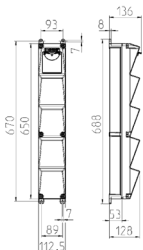

## AMAXX® s Steckdosen-Kombination

Bestellnr. 960009

- anschlussfertig verdrahtet
- Gehäuse und Doseneinsatz aus AMAPLAST®
- Absicherung unter transparenter Betätigungsclappe

### Technische Daten

CEE 32 A, 5 p, 400 V	1
CEE 16 A, 5 p, 400 V	1
SCHUKO®	1
Absicherung	<ul style="list-style-type: none"> <li>• 1 FI 40 A, 4 p, 0,03 A</li> <li>• 1 LS 16 A, 3 p, C</li> <li>• 1 LS 16 A, 1 p, C</li> </ul>
Vorsicherung max.	32 A
InA	32 A
RDF	1
Anschluss/Zuleitung	• für 1 Leitung bis 5 x 10 mm <sup>2</sup>
Schutzart	IP 44
Gehäusematerial	Kunststoff
Gewicht	3560 g
Höhe	650 mm
Breite	112.5 mm
Lagerkombination	B

### Abmessungen

Zeichnung 1 MB 541

Tiefen-Abmessungen bei unterschiedlicher Bestückung.

Steckdosen	Schutzart	Tiefe
SCHUKO® 16A, 230 V	IP 44	140 mm
	IP 67	157 mm
CEE 16A, 3p, 230V	IP 44	170 mm
	IP 67	169 mm
CEE 16A, 5p, 400V	IP 44	172 mm
	IP 67	174 mm
CEE 32A, 5p, 400V	IP 44	182 mm
	IP 67	188 mm

Leitungseinführungen: geschlossen, zum Ausschneiden. 1 x M 25 oben und 1 x M 25 unten oder 1 x M 32 oben und 1 x M 32 unten, dazu 1 x M 20 oben/unten zum Ausschneiden.