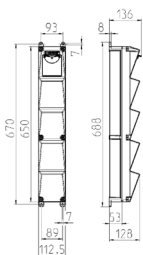

AMAXX® s Steckdosen-Kombination

Bestellnr. 960011

- anschlussfertig verdrahtet
- Gehäuse und Doseneinsatz aus AMAPLAST®
- Absicherung unter transparenter Betätigungsclappe

Technische Daten

CEE 32 A, 5 p, 400 V	1
CEE 16 A, 5 p, 400 V	1
SCHUKO®	2
Absicherung	<ul style="list-style-type: none"> • 1 LS 16 A, 3 p, C • 1 LS 16 A, 1 p, C
Vorsicherung max.	32 A
InA	32 A
RDF	1
Anschluss/Zuleitung	<ul style="list-style-type: none"> • für 1 Leitung bis 5 x 10 mm²
Schutzart	IP 44
Gehäusematerial	Kunststoff
Gewicht	3180 g
Höhe	650 mm
Breite	112.5 mm
Lagerkombination	B

Abmessungen

Zeichnung 1 MB 541

Tiefen-Abmessungen bei unterschiedlicher Bestückung.

Steckdosen	Schutzart	Tiefe
SCHUKO® 16A, 230 V	IP 44	140 mm
	IP 67	157 mm
CEE 16A, 3p, 230V	IP 44	170 mm
	IP 67	169 mm
CEE 16A, 5p, 400V	IP 44	172 mm
	IP 67	174 mm
CEE 32A, 5p, 400V	IP 44	182 mm
	IP 67	188 mm

Leitungseinführungen: geschlossen, zum Ausschneiden. 1 x M 25 oben und 1 x M 25 unten oder 1 x M 32 oben und 1 x M 32 unten, dazu 1 x M 20 oben/unten zum Ausschneiden.